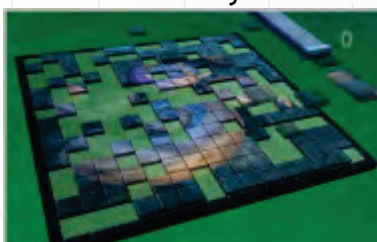

22. Mozaika

Gra Mozaika polega na jak najszybszym układaniu lecących kostek układanki. W grze ten rytm promowany i hamowany w równym stopniu odpowiadają za szybkość układanki. Drugi rytm hamowany (Beta2) nie bierze udziału w tej grze. Mozaika występuje w 10 wariantach. Pięć podstawowych, gdzie kostki układają się w sposób uporządkowany, ma swoją odmianę z losowym układaniem elementów.

Wariant Dziecięce obrazki

Wariant Dziecięce obrazki - losowo

Wariant Mistyczne wizje

Wariant Mistyczne wizje - losowo

Wariant Piękno natury

Wariant Piękno natury - losowo

Wariant Kwiaty

Wariant Kwiaty - losowo

Wariant Kształty

Wariant Kształty - losowo

Wynik dobry (cel gry):

- mozaika układa się szybko

Wynik zły:

- mozaika układa się powoli